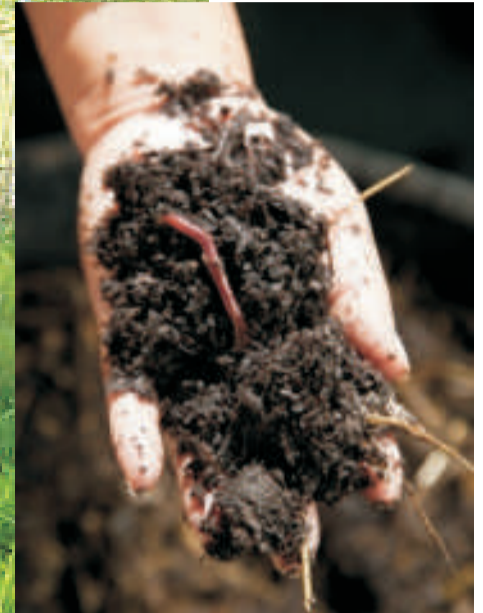

Kompost

www.krokdoprirody.cz
info@krokdoprirody.cz

komorový kompost z řeziva